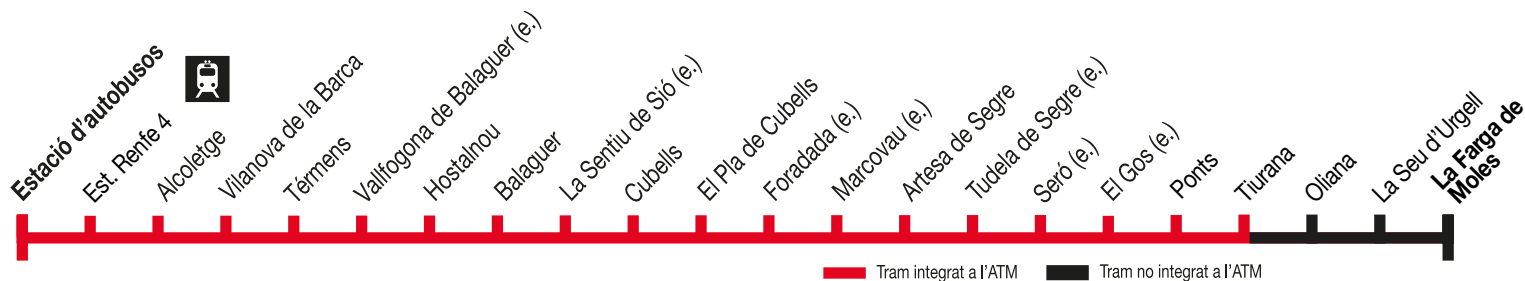

**Lleida - Tiurana - La Seu d'Urgell - La Farga de Moles**

**107**

**Lleida ▶ Tiurana ▶ La Farga de Moles**

	1	2	1	3
Lleida - Estació d'autobusos	08.45	16.00	16.15	19.45
Est. Renfe 4	-	-	-	19.50
Alcoletge	08.58	16.13	16.28	-
Vilanova de la Barca	09.03	16.18	16.33	-
Tèrmens	09.07	16.22	16.37	-
Vallfogona de Balaguer (e.)	09.15	16.30	16.45	-
Hostalnou	09.18	16.33	16.48	-
Balaguer	09.20	16.35	16.50	-
La Sentiu de Sió (e.)	09.26	16.41	16.56	-
Cubells	09.33	16.48	17.03	-
El Pla de Cubells	09.35	16.50	17.05	-
Foradada (e.)	09.38	16.53	17.08	-
Marcovau (e.)	09.40	16.55	17.10	-
Artesa de Segre	09.42	16.57	17.12	20.36
Tudela de Segre (e.)	09.46	17.01	17.16	-
Seró (e.)	09.48	17.03	17.18	-
El Gos (e.)	09.50	17.05	17.20	-
Ponts	09.57	17.10	17.27	20.49
Tiurana	10.02	17.15	17.30	-
Oliana	10.14	-	17.45	21.07
La Seu d'Urgell	11.00	-	18.36	21.45
La Farga de Moles	11.25	-	19.00	21.55

**La Farga de Moles ▶ Tiurana ▶ Lleida**

	5	3	4	6	7	6
La Farga de Moles	-	06.05	-	-	-	16.05
La Seu d'Urgell	06.00	06.11	09.00	15.45	16.15	16.21
Oliana	06.52	06.58	09.52	16.37	17.07	17.13
Tiurana	07.05	-	10.05	16.50	17.20	-
Ponts	07.10	07.18	10.10	16.55	17.25	17.26
El Gos (e.)	07.15	-	10.15	17.00	17.30	-
Seró (e.)	07.17	-	10.17	17.02	17.32	-
Tudela de Segre (e.)	07.19	-	10.19	17.04	17.34	-
Artesa de Segre	07.23	07.31	10.23	17.08	17.38	17.39
Marcovau (e.)	07.25	-	10.25	17.10	17.40	-
Foradada (e.)	07.27	-	10.27	17.12	17.42	-
El Pla de Cubells	07.30	-	10.30	17.15	17.45	-
Cubells	07.32	-	10.32	17.17	17.47	-
La Sentiu de Sió (e.)	07.39	-	10.39	17.24	17.54	-
Balaguer	07.45	-	10.45	17.30	18.00	-
Hostalnou	07.47	-	10.47	17.32	18.02	-
Vallfogona de Balaguer (e.)	07.50	-	10.50	17.35	18.05	-
Tèrmens	07.58	-	10.58	17.43	18.13	-
Vilanova de la Barca	08.02	-	11.02	17.47	18.17	-
Alcoletge	08.07	-	11.07	17.52	18.22	-
Est. Renfe 5	-	08.17	-	-	-	18.25
Lleida - Estació d'autobusos	08.20	08.27	11.20	18.05	18.35	18.30